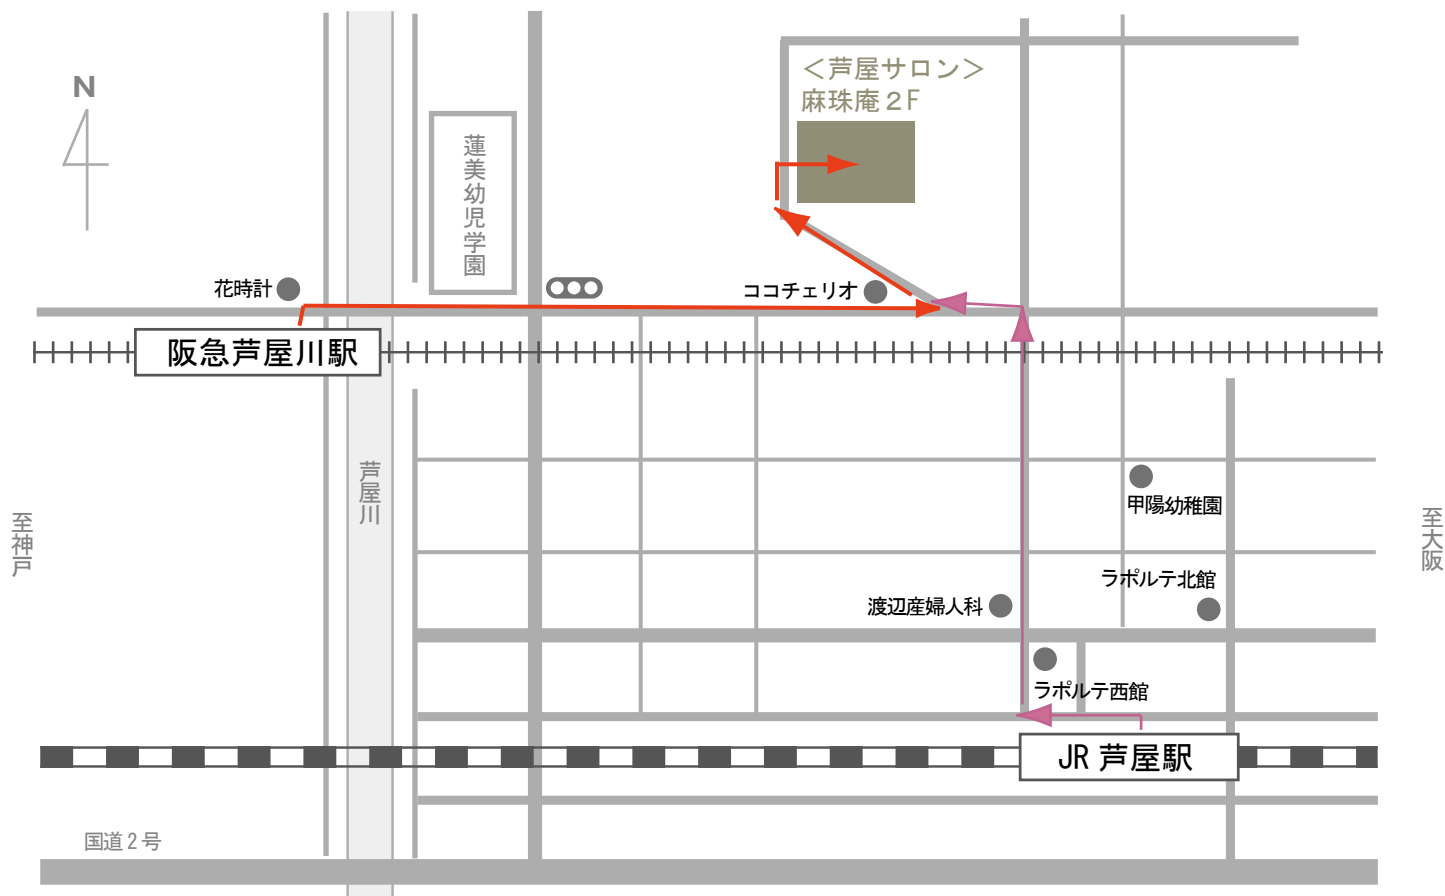

下記の地図をご参照の上、お気をつけてお越しくださいませ。

なお、早めにお越し戴きました場合、お待たせすることがございますのでご予約時間に合わせてお越し頂きますようお願い致します。
 途中、道に迷われた場合はお電話ください

<芦屋サロン>

住所：兵庫県芦屋市東芦屋町 2-6（麻珠庵の 2 階）

阪急 神戸線 芦屋川駅より 徒歩 5 分

J R 芦屋駅より 徒歩 8 分

アクセス方法

1. 阪急電車 阪急芦屋川駅をご利用の場合（徒歩 5 分）

- (1) 北口を出て花時計の右手前にある階段を上がって頂きます
- (2) 芦屋川を渡ります
- (3) そのまま直進し、信号のある交差点を渡りさらにそのまま直進してください
- (4) 「ココチェリオ」というペットショップのある角を左折してください
- (5) 「ココチェリオ」から 20m ほど進んだところの右側にあるレンガ造りの入口をお入り下さい
 * 芦屋サロンはテラスハウスの中の 1 戸で麻珠庵さんの 2 階となります

2. JR 芦屋駅をご利用の場合（徒歩 8 分）

- (1) 北口を出てラポルテ西館の西側の道を北へお進みください
- (2) 信号を渡りさらに北へ直進します（左手に渡辺産婦人科があります）
- (3) そのまま直進し、阪急電車の高架を抜けたらすぐに左折します。
- (4) 「ココチェリオ」というペットショップのある角を右折してください
- (5) 「ココチェリオ」から 20m ほど進んだところの右側にあるレンガ造りの入口をお入り下さい
 * 芦屋サロンはテラスハウスの中の 1 戸で麻珠庵さんの 2 階となります